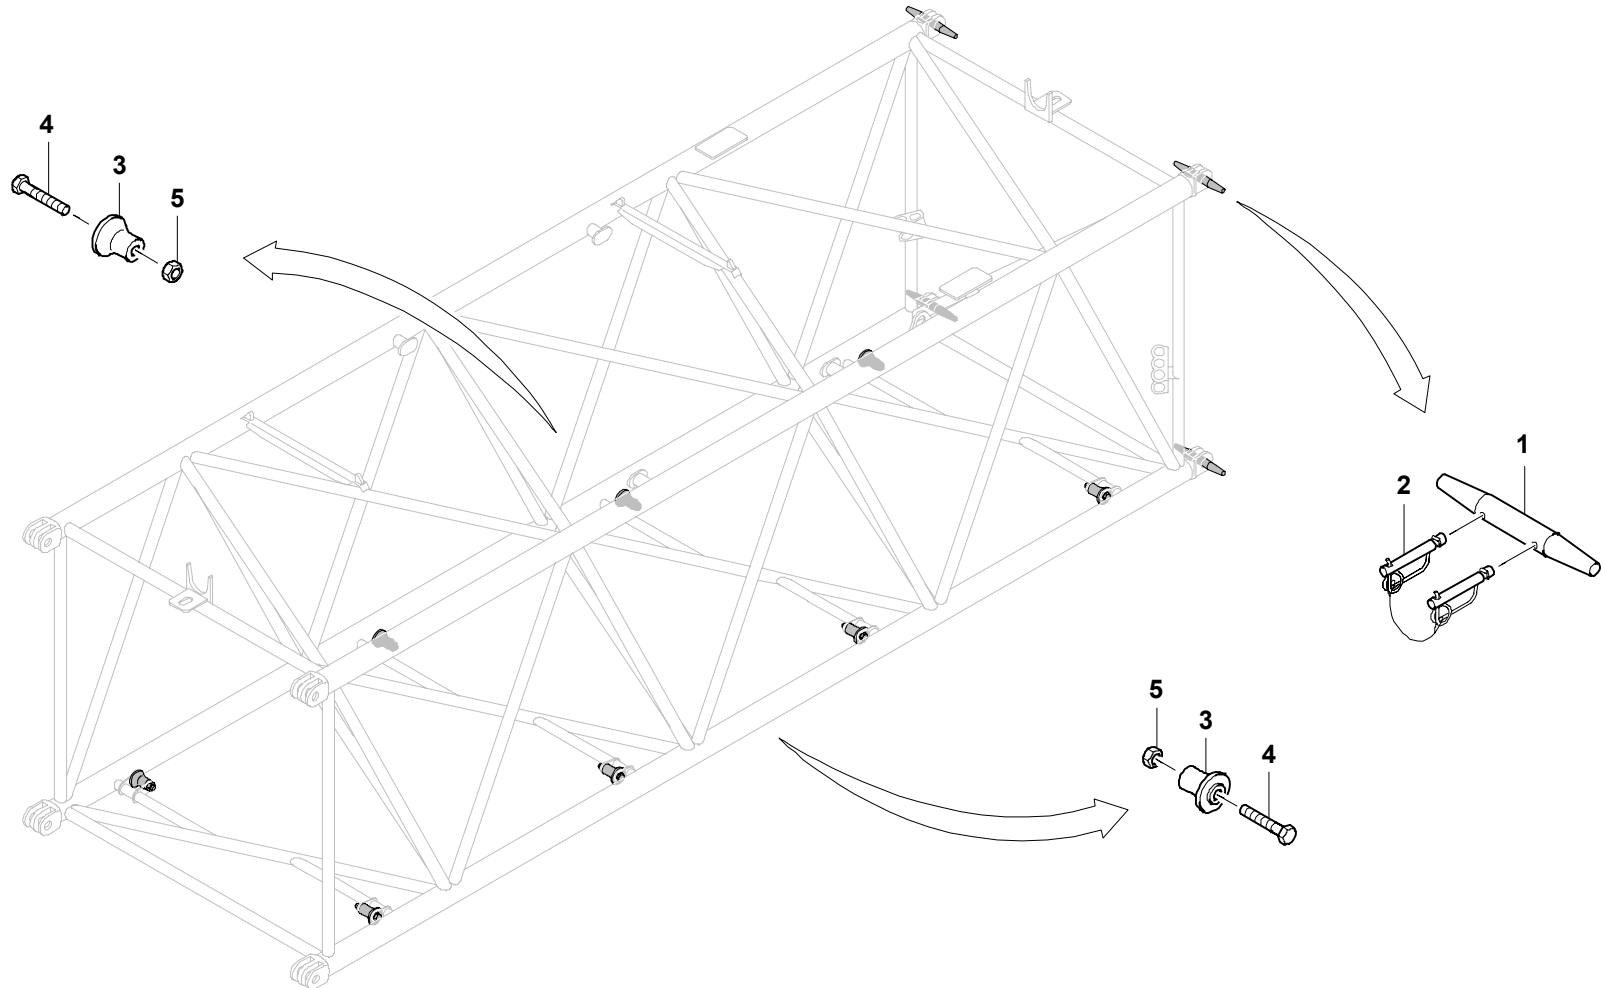

**GROVE**GITTERTEIL 6M/GROSS EINBAUTEILE  
LATTICE PART 6M/LARGE, MOUNTING PARTSBILDТАFEL  
PICTORIAL DISPLAY**GMK 6400**  
**BE 710**  
**G 173**

07.11

**3198773-ETL A**

1/1

3198773-A-BL01-0711-0000